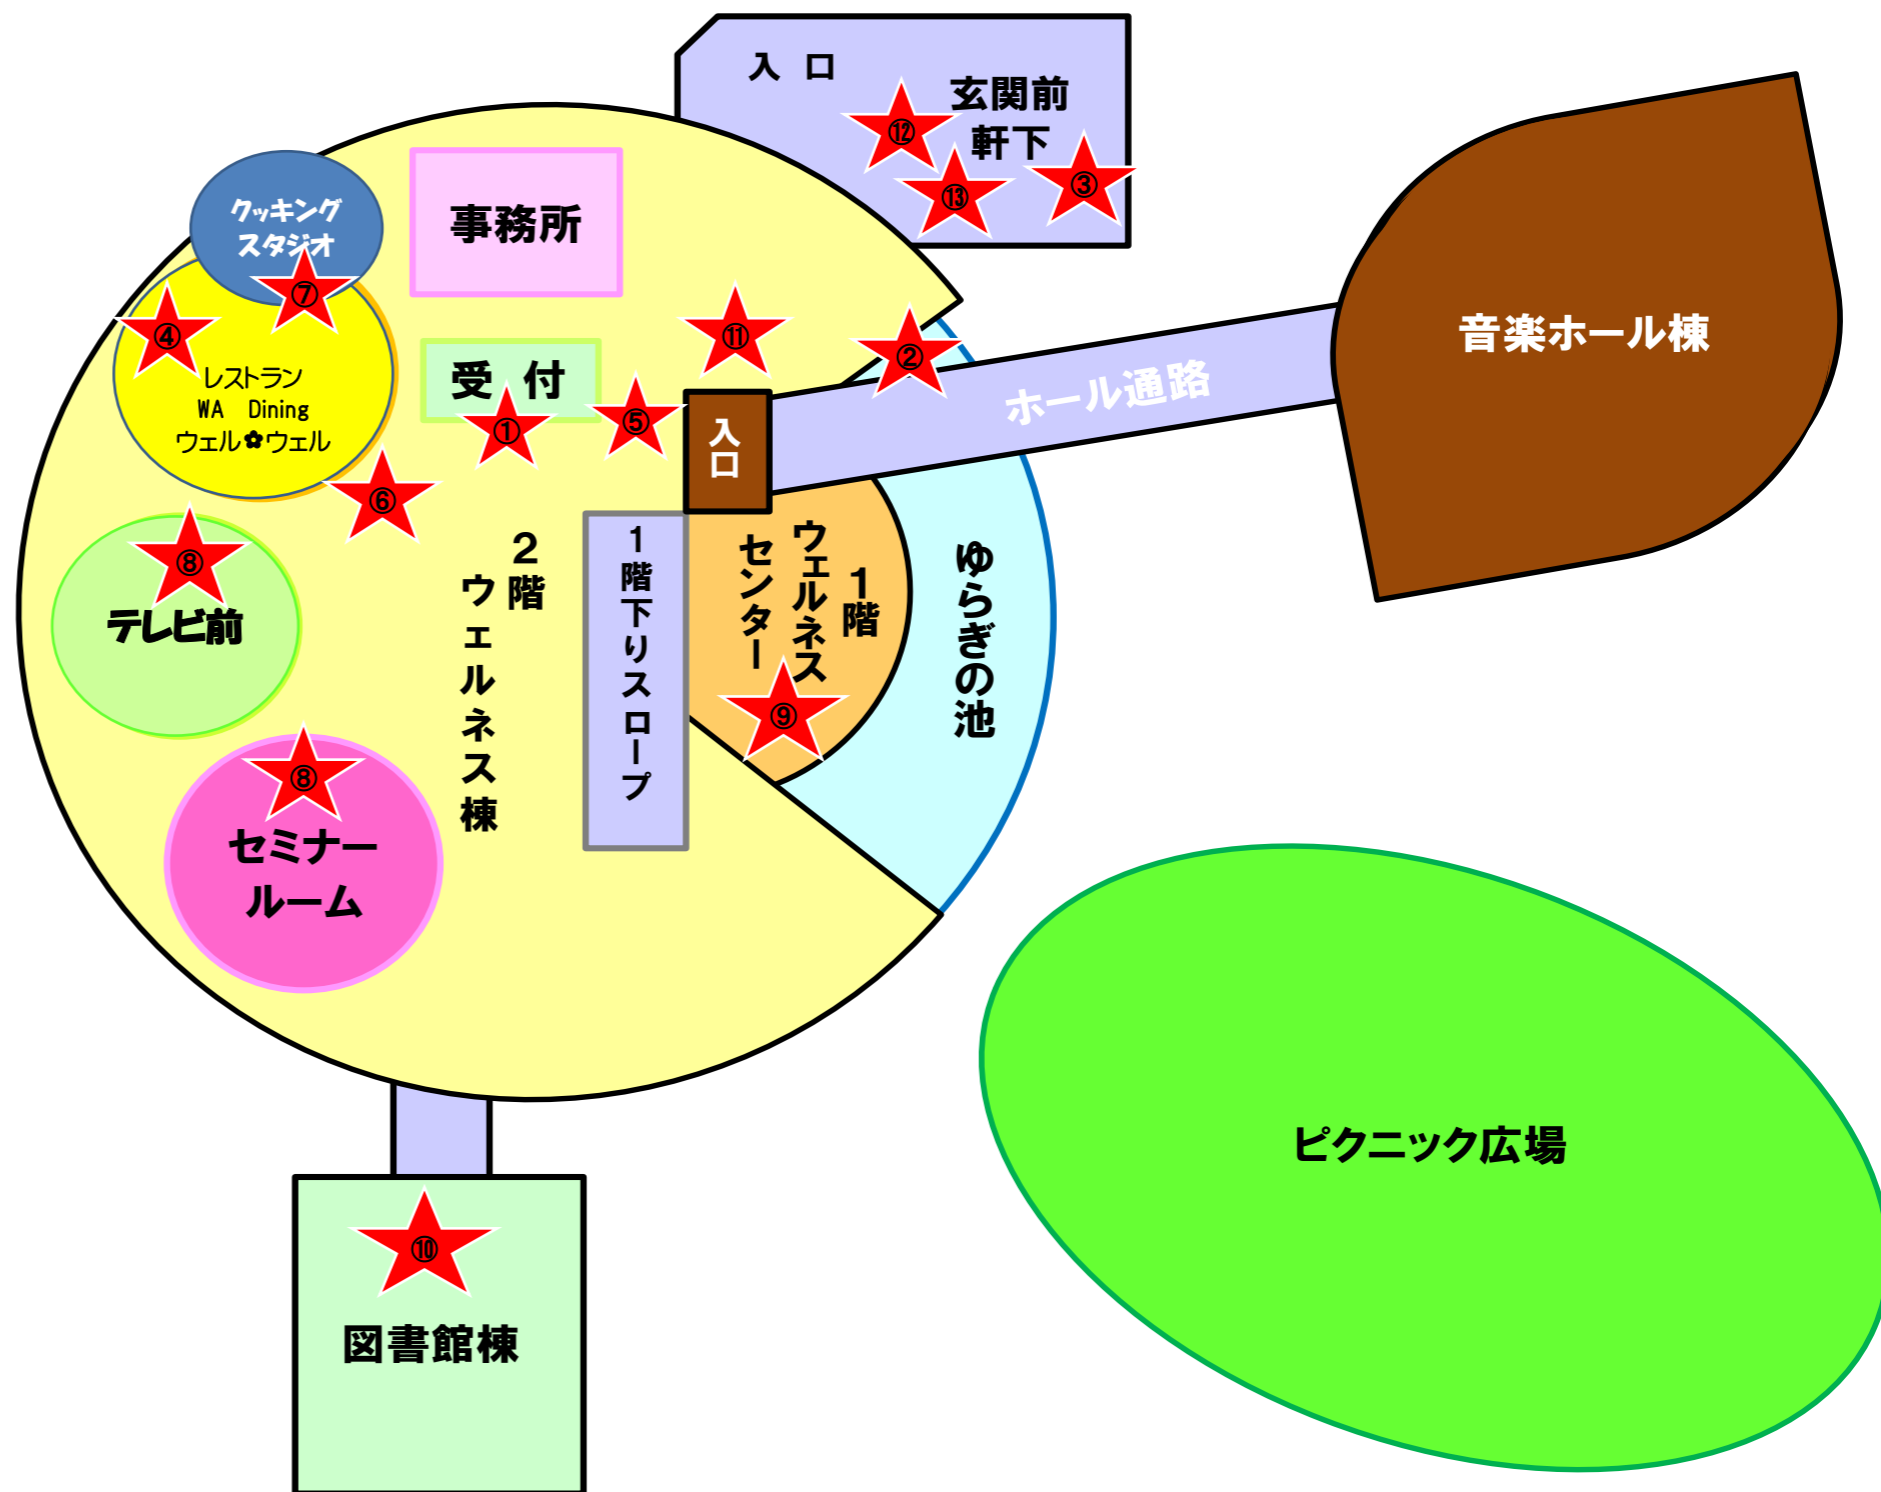

サマーマフェスティバル

会場ご案内

★集合 総合受付前

①わくわく ウェルネス探検隊

①10:00~ ②11:30~

★ゆらぎの池

②宝探し 10:00~11:30

★玄関前

③移動水族館・⑫ふあ〜みんSHOP・

⑬新鮮野菜など即売会

9:30~12:00

★レストラン

④ミニコンサート

①10:30~ ②13:00~

★ロビー

⑤紙芝居 ①10:00~ ②11:30~

⑥にがおえ 9:30~3:30

⑪インボティ測定 10:00~4:00

★クッキングスタジオ

⑦トトロ・ポフリ・キーホルダー作り

①13:00~ ②14:00~ ③15:00~

★セミナールーム・テレビ前

⑧親子で楽しむ手作り体験&癒し体験

10:00~15:30

★1階ウェルネスセンター

⑨シナプソロジー体験会

①10:00~ ②13:00~

★図書館 集会室

⑩折り紙教室 14:00~15:00

<ウェルネスパーク配置図>

★ 催し開催エリア